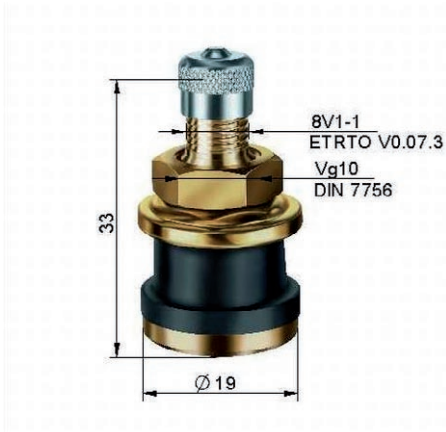

➔ Príslušenstvo ku kolesám na návěsy / Accessory for semitrailer wheels

Bezdušový ventil / Tubeless valve

TR - 575 ventil / valve

TR - 501 ventil / valve

TR - XXX ventil pre dvojmontáž / valve for twin

Ponúkame vo viacerých dĺžkových prevedeniach / Various length