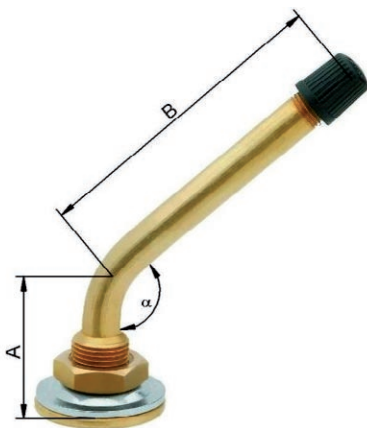

➔ Príslušenstvo ku kolesám na návěsy / Accessory for semitrailer wheels

Bezdušový ventil / Tubeless valve

TR - 575 ventil / valve

TR - 501 ventil / valve

TR - XXX ventil pre dvojmontáž / valve for twin

Ponúkame vo viacerých dĺžkových prevedeniach / Various length