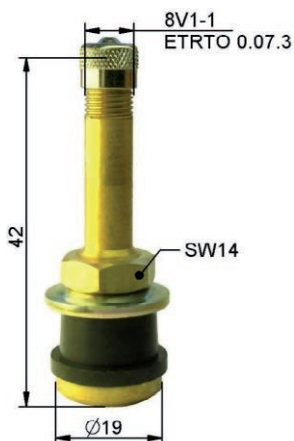

➔ Príslušenstvo ku kolesám na návěsy / Accessory for semitrailer wheels

Bezdušový ventil / Tubeless valve

TR - 575 ventil / valve

TR - 501 ventil / valve

TR - XXX ventil pre dvojmontáž / valve for twin

Ponúkame vo viacerých dĺžkových prevedeniach / Various length